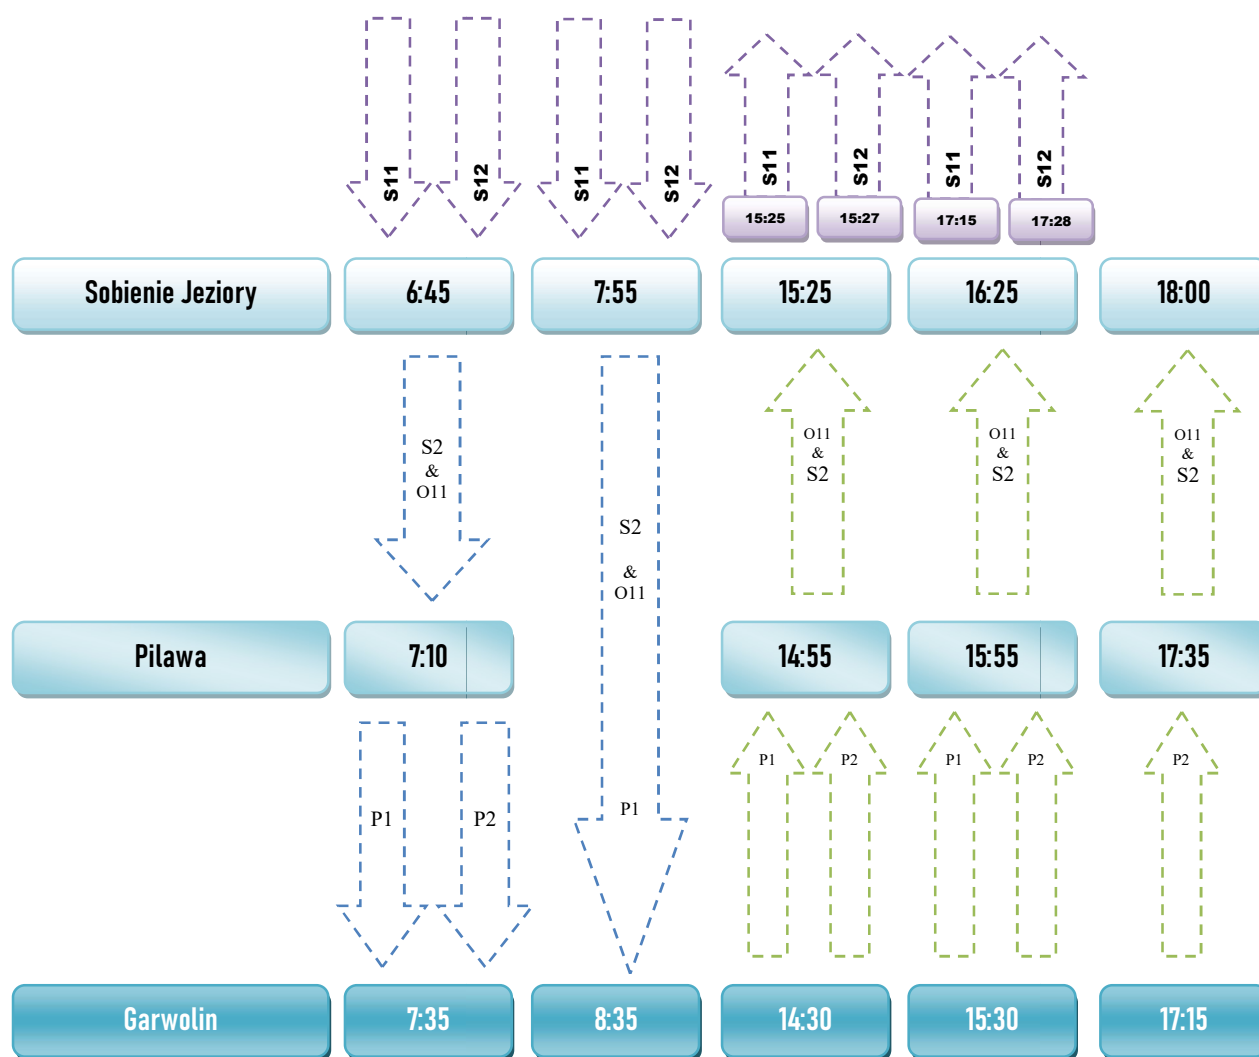

SCHEMAT POŁĄCZEŃ AUTOBUSOWYCH SOBIENIE JEZIORY – GARWOLIN

Legenda:

S11 – Śniadków – Mariańskie Porzeczce – Wysoczyn – Sobienie Jeziory

S12 – Stary Zambrzyków – Sobienie Jeziory

S2 – Sobienie Jeziory – Osieck

O11 – Osieck – Pilawa

P1 – Pilawa – Trąbki – Michałówka – Garwolin

P2 – Pilawa – Trąbki – Miętne – Garwolin